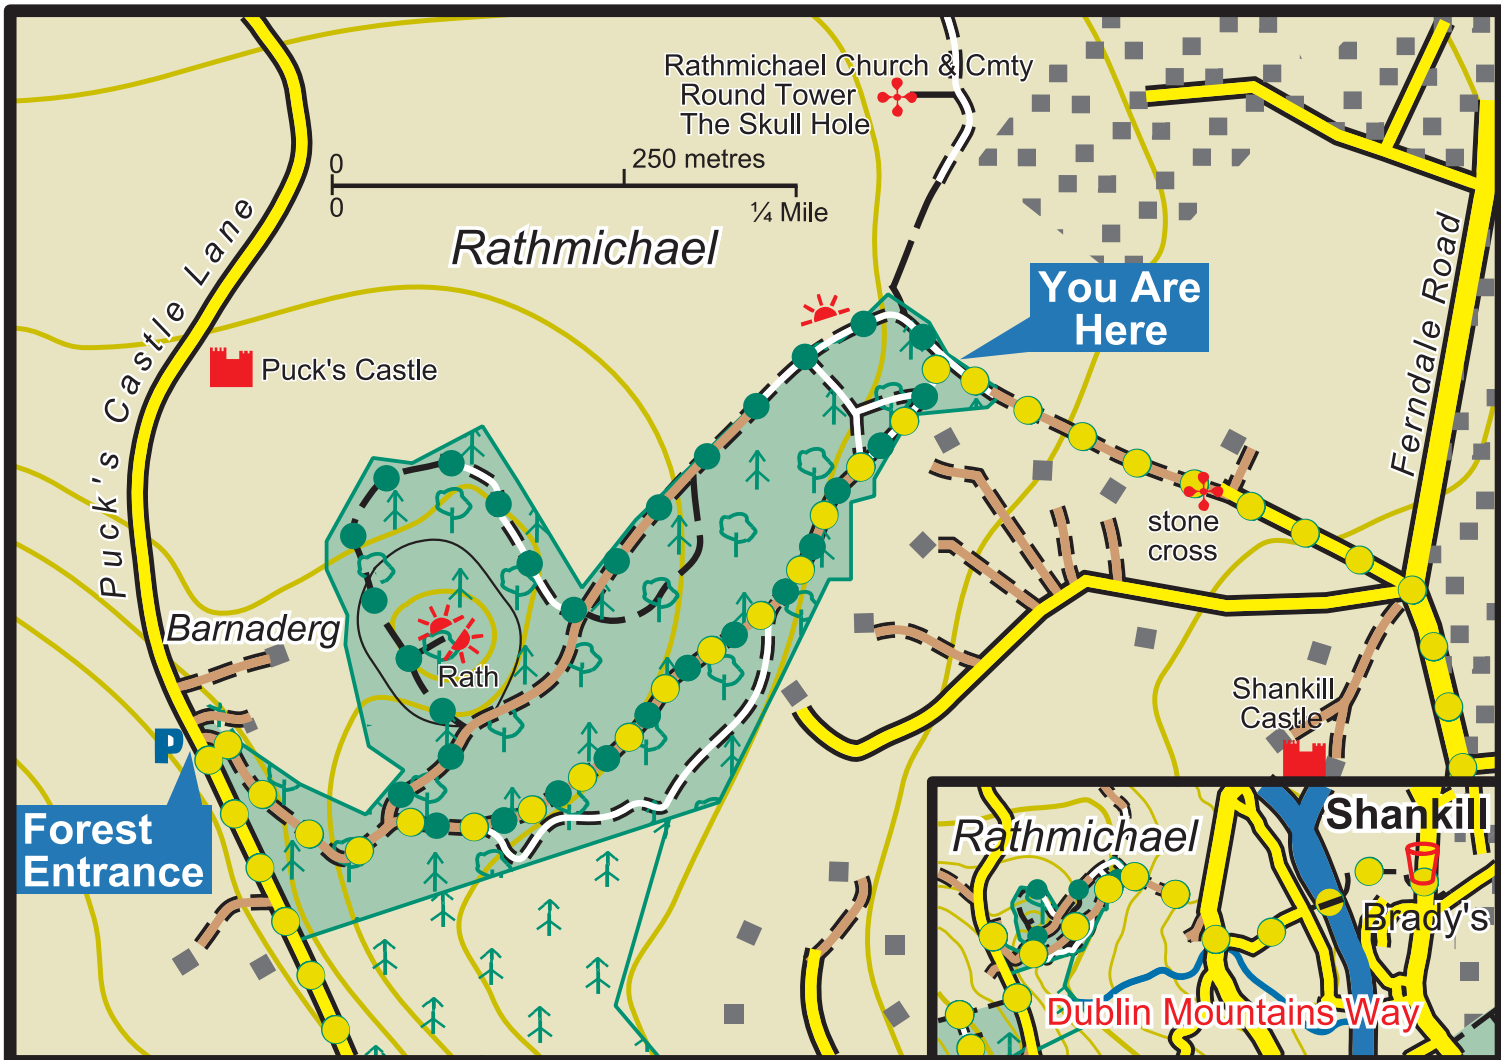

Rathmichael Woods

-  Príomhbhóthar / Main Road
-  Mionbhóthar / Minor Road
-  Bóthar Foraoise / Forest Road
-  Raon Foraoise / Forest Track
-  Cosán / Path
-  Ionad Amhairc / Viewpoint

-  Carrchlós / Car Park
-  Ball páirceála / Parking Spot
-  Láthair Oidhreachta / Heritage Site
-  Láthair Phicnicí / Picnic Area
-  Bia agus Deochanna / Refreshments

Thalamh Poiblí / Public Land

-  Foraois Crann Buaircinigh
Conifer Forest
-  Foraois Crann leathanduilleacha
Broadleaf Forest

-  Dublin Mountains Way
Slí Shléibhte Bhaile Atha Cliath
-  Rathmichael Walk
Siúlóid Ráth Mhicil

Níor chóir go léirmhíneodh an léiriúchán ar an léarscáil de na bóithre, raonta agus cosáin taobh amuigh de réadmhaoin poiblí mar go bhfuil ceart slí tugtha

The representation on the map of roads, tracks and paths outside Public property should not be interpreted as conferring a right of way.